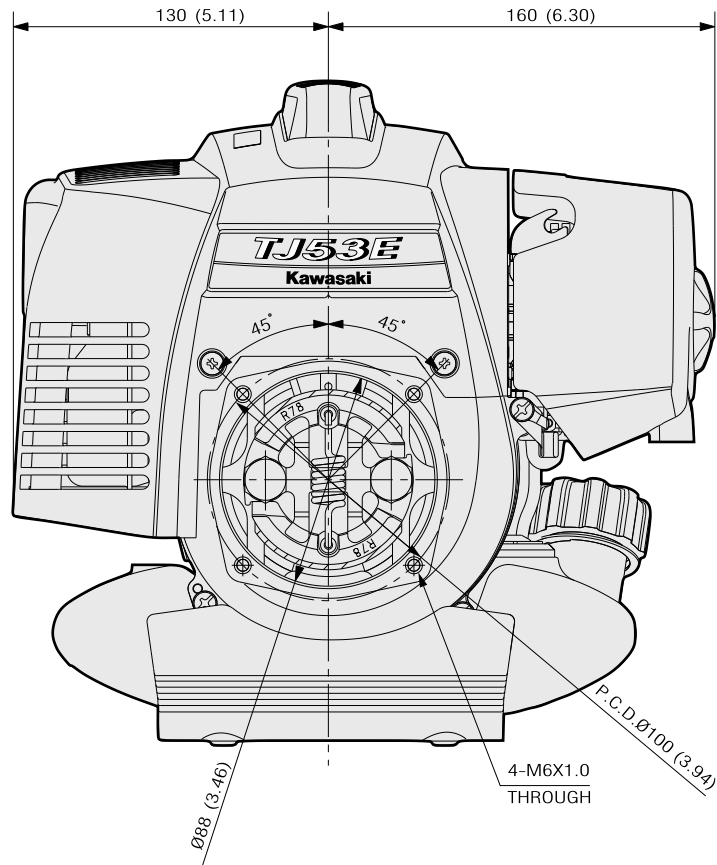

TJ53E : DIMENSIONAL SPECIFICATIONS

Unit : mm (in.)

Kawasaki