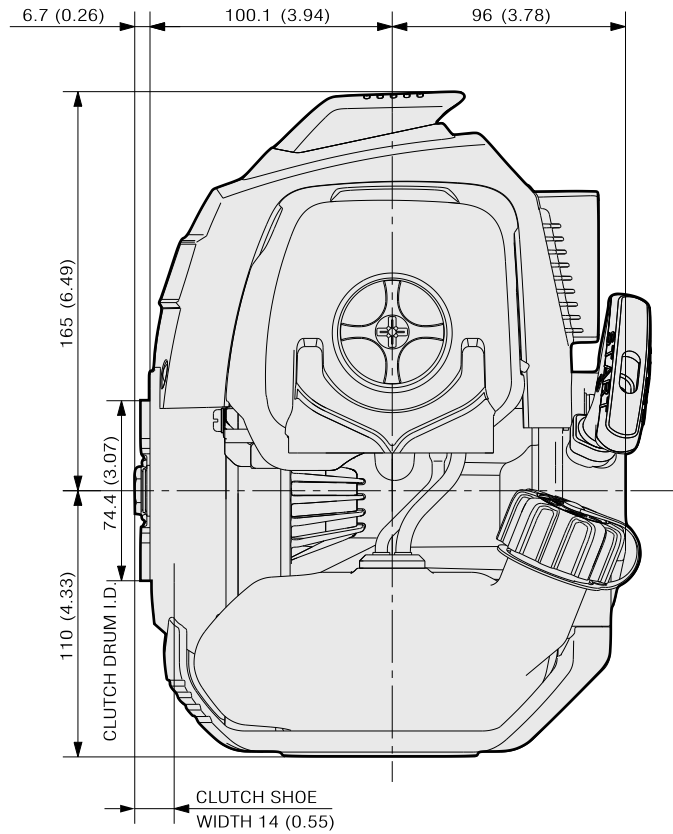

TJ53E : DIMENSIONAL SPECIFICATIONS

Unit : mm (in.)

Kawasaki